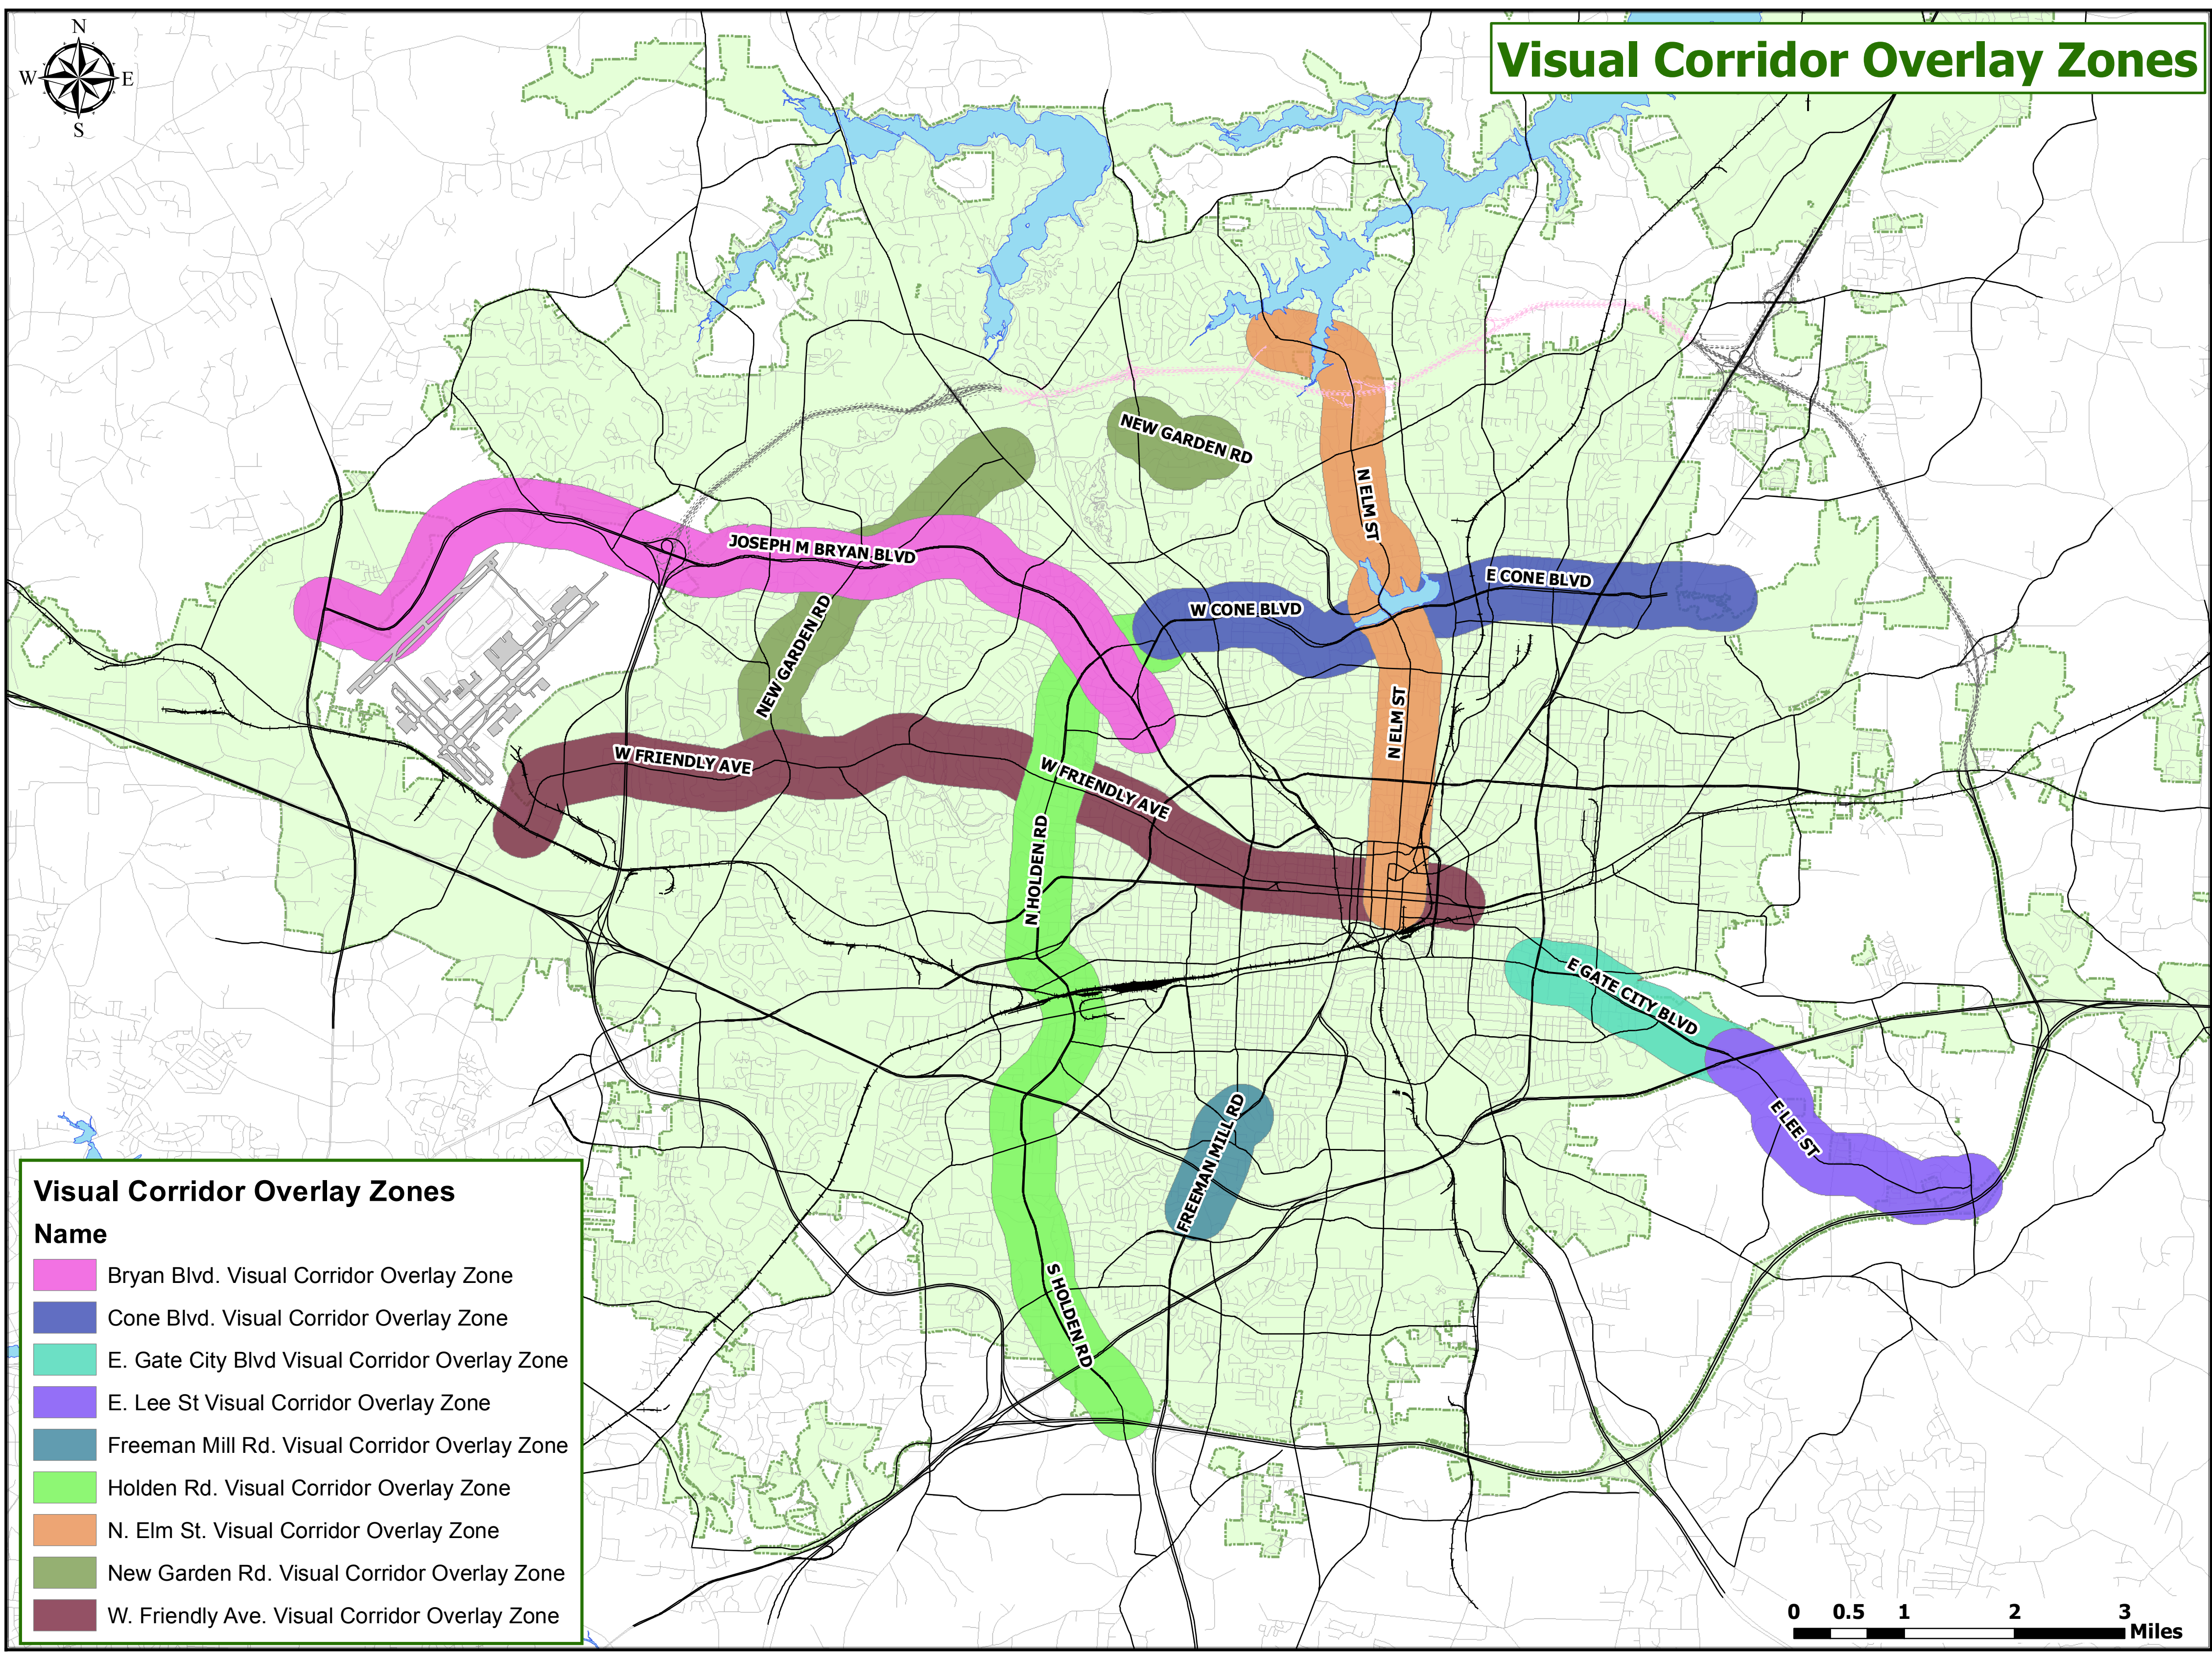

# Visual Corridor Overlay Zones

Visual Corridor Overlay Zones	
Name	
	Bryan Blvd. Visual Corridor Overlay Zone
	Cone Blvd. Visual Corridor Overlay Zone
	E. Gate City Blvd Visual Corridor Overlay Zone
	E. Lee St Visual Corridor Overlay Zone
	Freeman Mill Rd. Visual Corridor Overlay Zone
	Holden Rd. Visual Corridor Overlay Zone
	N. Elm St. Visual Corridor Overlay Zone
	New Garden Rd. Visual Corridor Overlay Zone
	W. Friendly Ave. Visual Corridor Overlay Zone